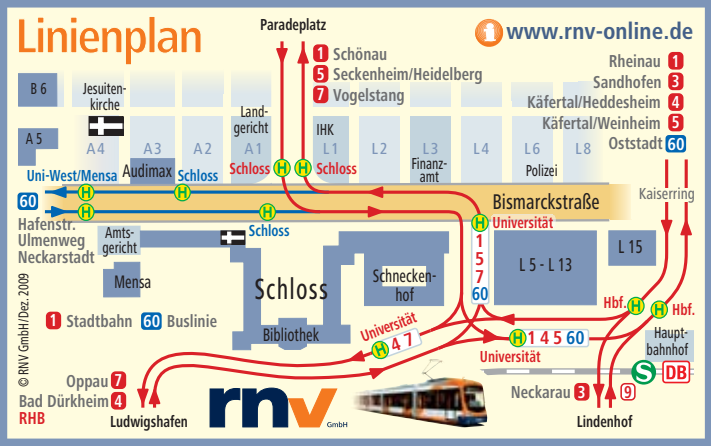

Campus-Plan Universität Mannheim

- | | | | |
|---|---|--|---|
| <ul style="list-style-type: none"> Standorte der Vib-Terminals Fahrradparkplatz Parkplatz Parkhaus Tiefgarage | <ul style="list-style-type: none"> 1 Haupteingang 2 Rektorat 3 Pressestelle 4 Hörsaal S 108 (zur Zeit Baustelle) 5 Multimedia-Sprachlabor 1, Raum 357 6 UB/Bibliotheksbereich BWL 7 UB/Bibliotheksbereich Schloss Ostflügel <ul style="list-style-type: none"> - Ausleihe - InfoCenter/ecUM-Ausgabe - Allgemeiner Lesesaal | <ul style="list-style-type: none"> 8 Senatssaal 9 Aula (1. OG) 10 Katakomben 11 Multimedia-Sprachlabor 2, Raum EO 382 12 Institut für Medizinrecht 13 Büro der Gleichstellungsbeauftragten 14 Studentenwerk Verwaltung 15 Zentr. für Europ. Wirtschaftsforschung (ZEW) | <ul style="list-style-type: none"> 16 UB/Bibliotheksbereich Schloss Ehrenhof-
Hasso-Plattner-Bibliothek <ul style="list-style-type: none"> - Rechtswissenschaft - Volkswirtschaftslehre - Geschichte - Wirtschaftsgeographie 17 Stabsstelle Studium und Lehre <ul style="list-style-type: none"> - Referat- Zentrum für Lehrerbildung Fakultät für BWL Stabsstelle Qualitätsmanagement |
|---|---|--|---|