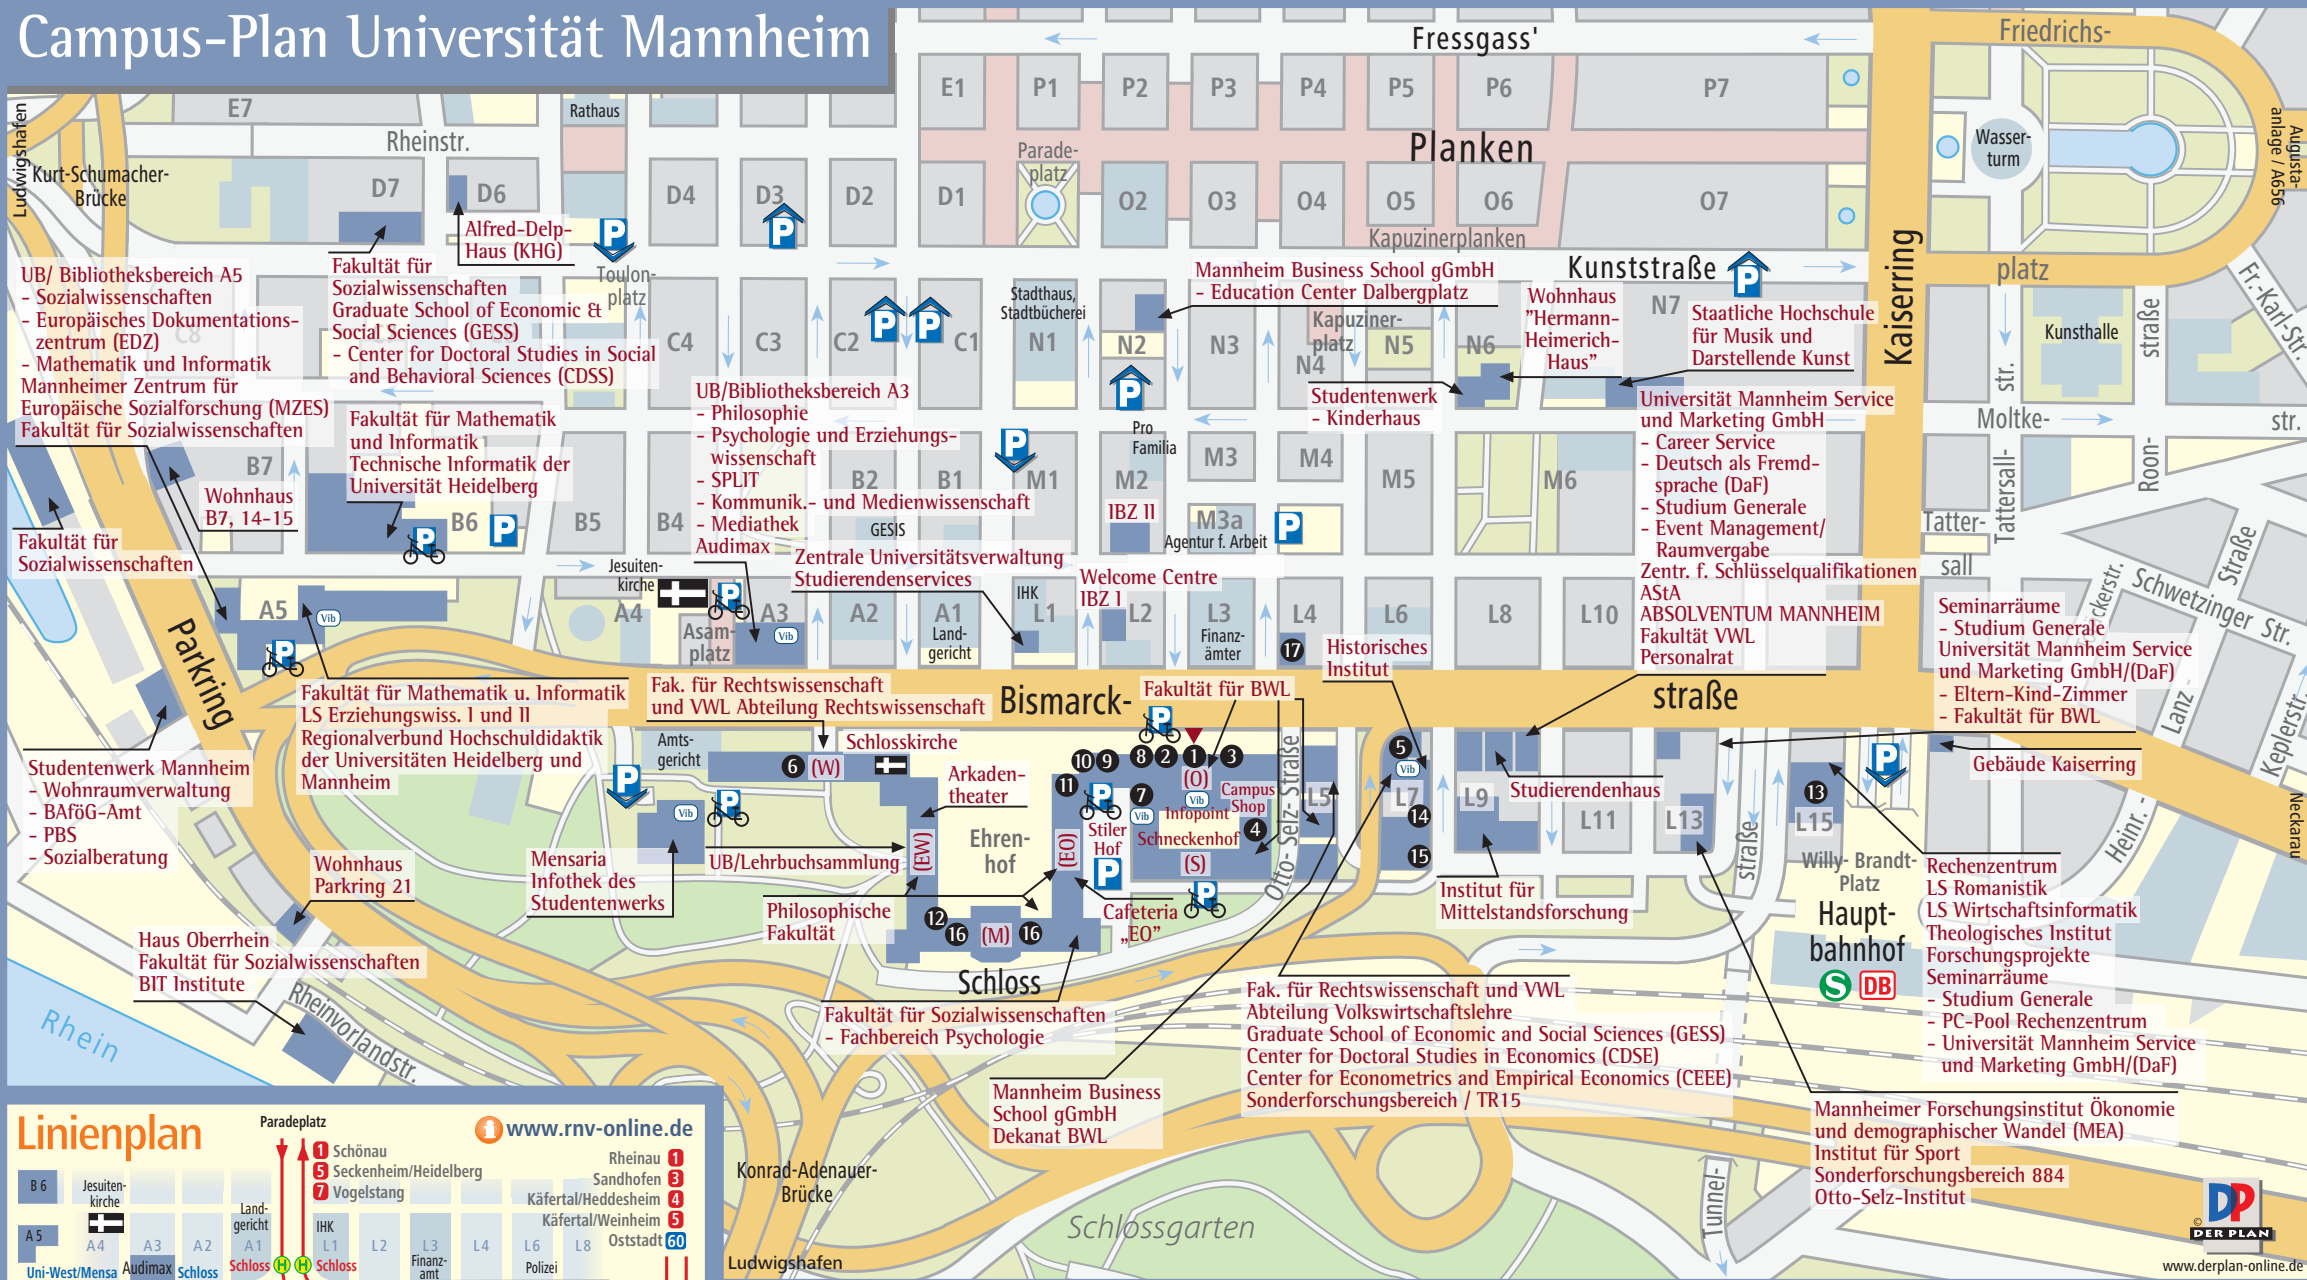

Campus-Plan Universität Mannheim

- | | | | |
|---|---|--|---|
| <ul style="list-style-type: none"> Standorte der Vib-Terminals Fahrradparkplatz Parkplatz Parkhaus Tiefgarage | <ul style="list-style-type: none"> 1 Haupteingang 2 Rektorat 3 Pressestelle 4 Hörsaal S 108 (zur Zeit Baustelle) 5 Multimedia-Sprachlabor 1, Raum 357 6 UB/Bibliotheksbereich BWL 7 UB/Bibliotheksbereich Schloss Ostflügel <ul style="list-style-type: none"> - Ausleihe - InfoCenter/ecUM-Ausgabe - Allgemeiner Lesesaal | <ul style="list-style-type: none"> 8 Senatssaal 9 Aula (1. OG) 10 Katakomben 11 Multimedia-Sprachlabor 2, Raum EO 382 12 Institut für Medizinrecht 13 Büro der Gleichstellungsbeauftragten 14 Studentenwerk Verwaltung 15 Zentr. für Europ. Wirtschaftsforschung (ZEW) | <ul style="list-style-type: none"> 16 UB/Bibliotheksbereich Schloss Ehrenhof-
Hasso-Plattner-Bibliothek <ul style="list-style-type: none"> - Rechtswissenschaft - Volkswirtschaftslehre - Geschichte - Wirtschaftsgeographie 17 Stabsstelle Studium und Lehre <ul style="list-style-type: none"> - Referat- Zentrum für Lehrerbildung Fakultät für BWL Stabsstelle Qualitätsmanagement |
|---|---|--|---|